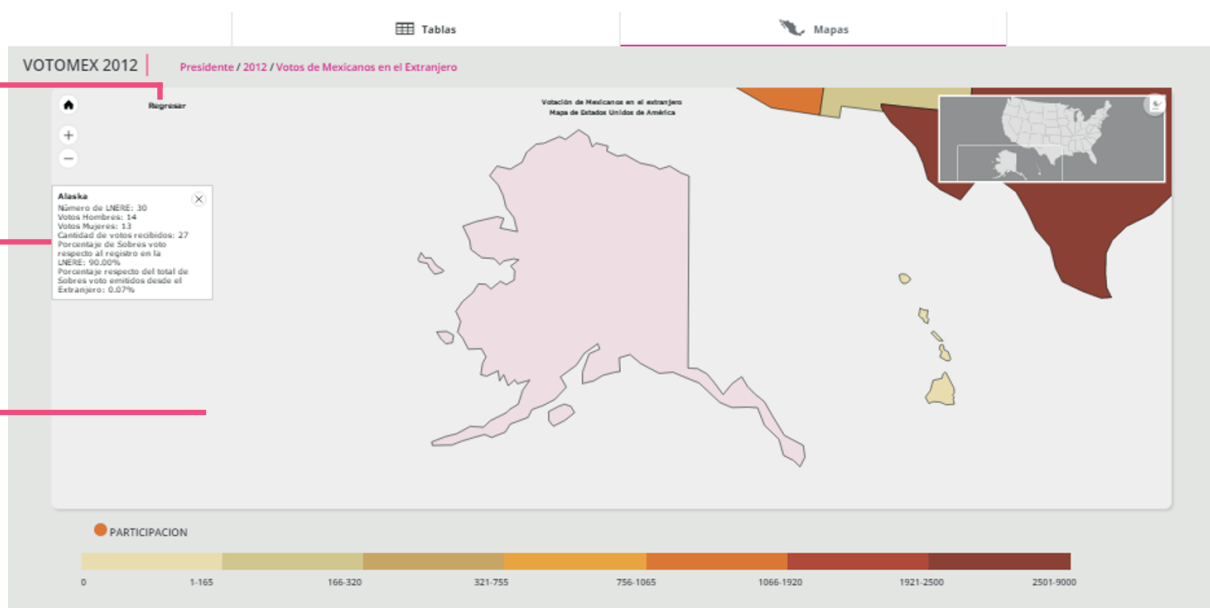

Características principales:

- a) Muestra la participación a nivel mundial.
- b) En el mapa, dentro del territorio nacional, contiene representada del color del partido que obtuvo la votación únicamente del primer lugar.
- c) Los países representados por el color blanco en el mapa, sólo contienen información sobre las solicitudes realizadas, es decir, que debido a ciertos factores hayan solicitado sus respectivos sobres-voto, pero que no lo regresaron y por tanto su votación no es reflejada.
- d) Pinta el territorio nacional de acuerdo a la fuerza ganadora con respecto al voto de los mexicanos en el extranjero.

- 1 Presentación Mapas.
- 2 Nombre de módulo y ruta de búsqueda.
- 3 Botones Casa, Acercar y Alejar vista.
- 4 Icono de descarga.
- 5 Barra de degradados.

Para una mejor visualización de los datos en los mapas de Estados Unidos y México el usuario debe dar clic sobre estos países en el mapa mundial y lo enviará a un segundo mapa que se visualiza con una división por estados y en el cual cada estado contiene información de la votación. Para regresar al mapa del mundo de clic sobre la palabra regresar.

- 1 Mapa Estados Unidos de América.
- 2 Botón “Regresar” mapa anterior.
- 3 Etiqueta de información.
- 4 Mapa Alaska.