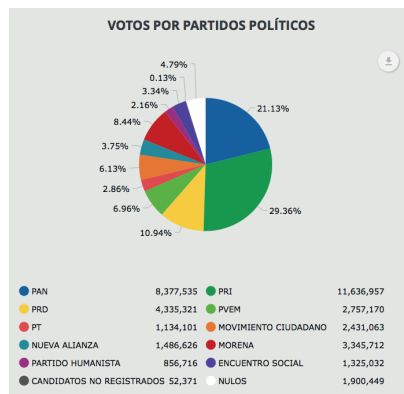

El módulo atlas cuenta con tres tipos de gráficas en la pestaña gráficas, estas agrupan la información total de la consulta (Gráfica de barras vertical y de pastel) y en los votos que recibió cada partido en la región geográfica que haya seleccionado (Gráfica de barras horizontal). Todas las gráficas se pueden descargar en diversos formatos.

- 1 Botones de partidos políticos y coaliciones.
- 2 Título de la gráfica.
- 3 Gráfica con votación por partido político.
- 4 Botón de descarga de la gráfica.