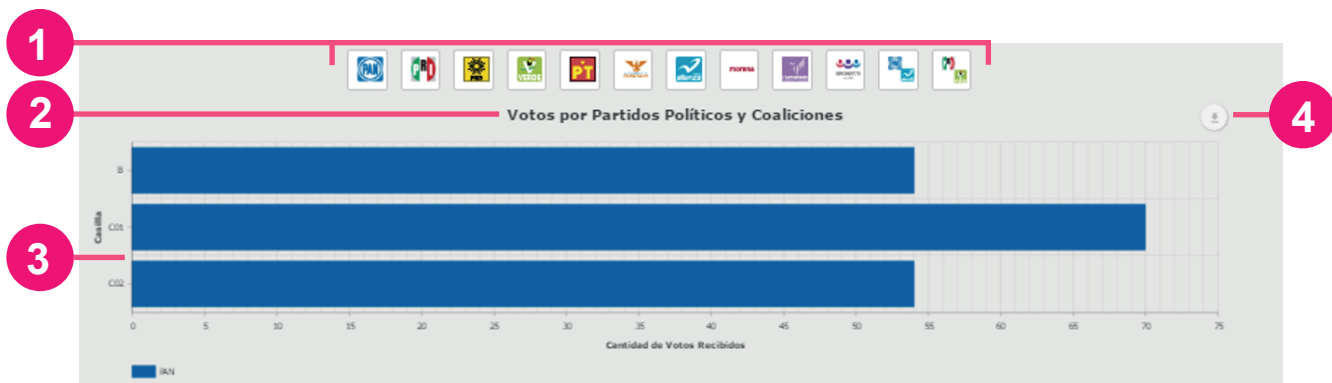

El módulo atlas cuenta con tres tipos de gráficas en la pestaña gráficas, estas agrupan la información total de la consulta (Gráfica de barras vertical y de pastel) y en los votos que recibió cada partido en la región geográfica que haya seleccionado (Gráfica de barras horizontal). Todas las gráficas se pueden descargar en diversos formatos.

- 1 Botones de partidos políticos y coaliciones.
- 2 Título de la gráfica.
- 3 Gráfica con votación por partido político.
- 4 Botón de descarga de la gráfica.