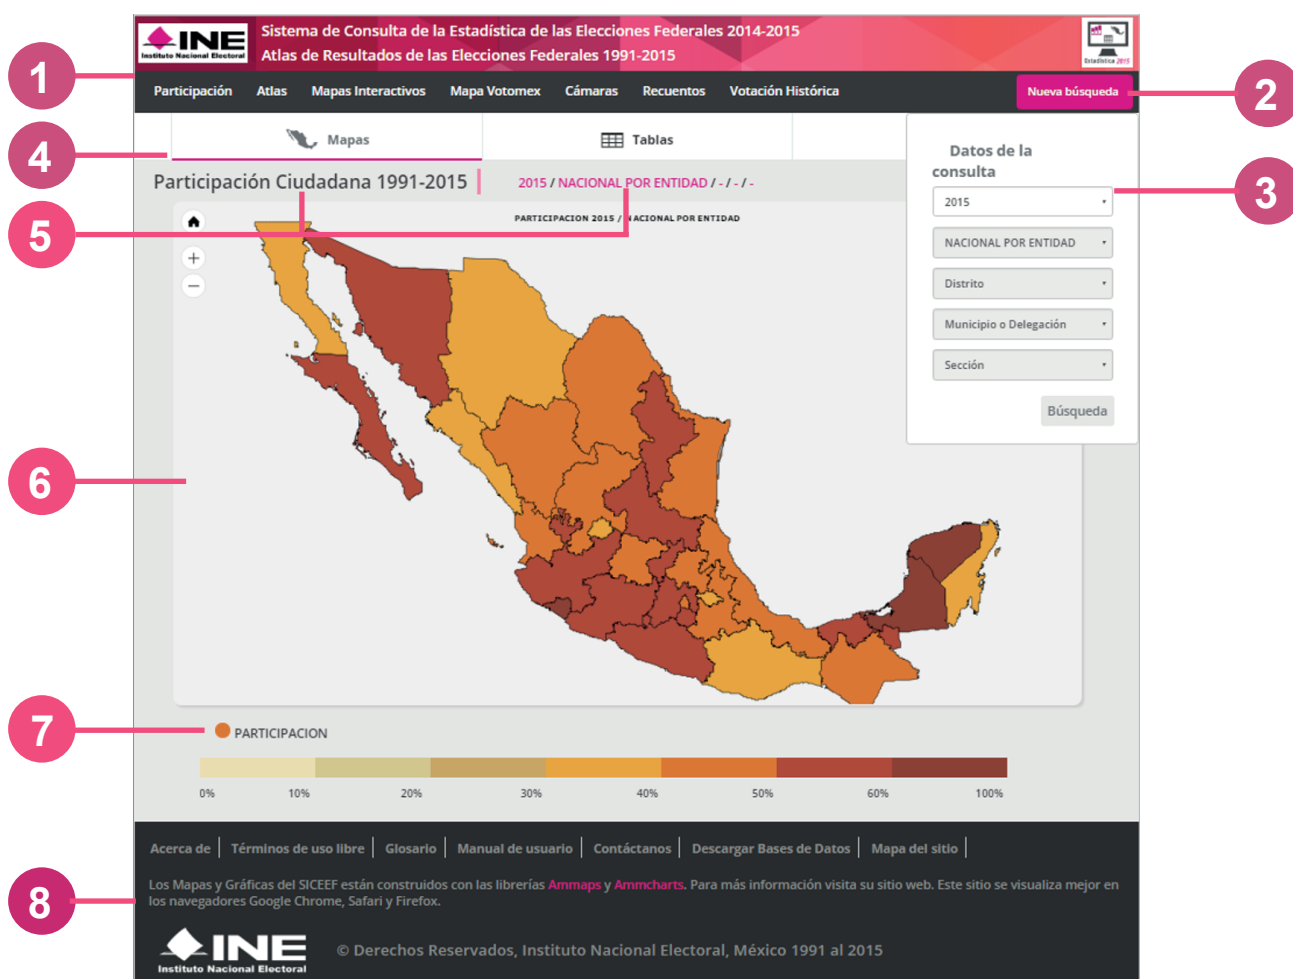

Gráfica de barras vertical

Gráfica de barras horizontal

Gráfica de pastel

Estadística 2015

- 1 Gráfica de votos totales en barras.
- 2 Gráfica de votos por partido
- 3 Gráfica de votos totales pastel.
- 4 Logos de partidos políticos.
- 5 Botón para descargar gráficas, hay uno por cada gráfica.
- 6 Votos, este cuadro aparece cuando se posiciona en una columna.
- 7 Botones para la barra de votos por partido político.
- 8 Identificación del partido político.
- 9 Votos en la barra de pastel.

# Módulo Participación

En este módulo se encuentran los datos relacionados a la participación ciudadana registrada en los procesos electorales desde 1991 hasta 2015.

Usted puede consultar la participación a nivel: Nacional por Entidad, Nacional por Distrito, Entidad, Entidad por distrito, Municipio y Sección.

La presentación en mapas tiene herramientas que permiten visualizar en imágenes la participación ciudadana, el nivel de votación de un partido político y su ubicación de la votación en la respectiva agregación geográfica electoral.

A continuación se muestra una imagen de la sección mapas del módulo *Participación*, la consulta que aparece al iniciar el módulo es del año 2015 en el geográfico Nacional por Entidad, los degradados del mapa muestran la participación que se presentó en cada entidad del país. Para hacer una nueva consulta vaya al botón de *Nueva búsqueda* que se encuentra en la parte superior derecha del módulo *Participación*.