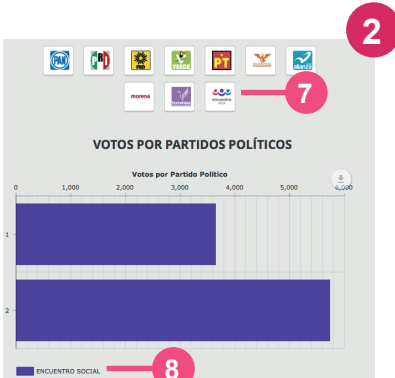

- 1 Tabla para resoluciones mayores a 1024px.
- 2 Tabla para móviles.
- 3 Combo para seleccionar la cantidad de registros que se muestran en cada página de la tabla.
- 4 Cuadro de hacer filtros dentro de la tabla.
- 5 Encabezado de la tabla.
- 6 Paginado para mostrar los registros.
- 7 Botones de descarga de la tabla.

### Gráficas

El SICEEF 2015 contiene tres tipos de gráficas que muestran en la mayoría de los módulos: barras vertical y horizontal, y gráfica de pastel, todas las gráficas se pueden descargar ya sea una imagen o sus datos.

Las funcionalidades que contienen son las siguientes:

1. Se muestran los valores en un pequeño cuadro cuando el usuario posiciona el puntero del mouse sobre las barras de color.
2. Todas las gráficas son responsivas, es decir, se adaptan al ancho de la pantalla, para una mejor navegación se recomienda verlas en pantallas mayores a 500px.
3. En la gráfica de pastel se muestran los valores y los identificadores de los participantes en la parte inferior de la gráfica, si usted elige alguno de estos se elimina de la gráfica, para que aparezca de nuevo vuelve a seleccionar el mismo elemento.

Gráfica de barras vertical

Gráfica de barras horizontal

Gráfica de pastel

Estadística 2015

- 1 Gráfica de votos totales en barras.
- 2 Gráfica de votos por partido
- 3 Gráfica de votos totales pastel.
- 4 Logos de partidos políticos.
- 5 Botón para descargar gráficas, hay uno por cada gráfica.
- 6 Votos, este cuadro aparece cuando se posiciona en una columna.
- 7 Botones para la barra de votos por partido político.
- 8 Identificación del partido político.
- 9 Votos en la barra de pastel.