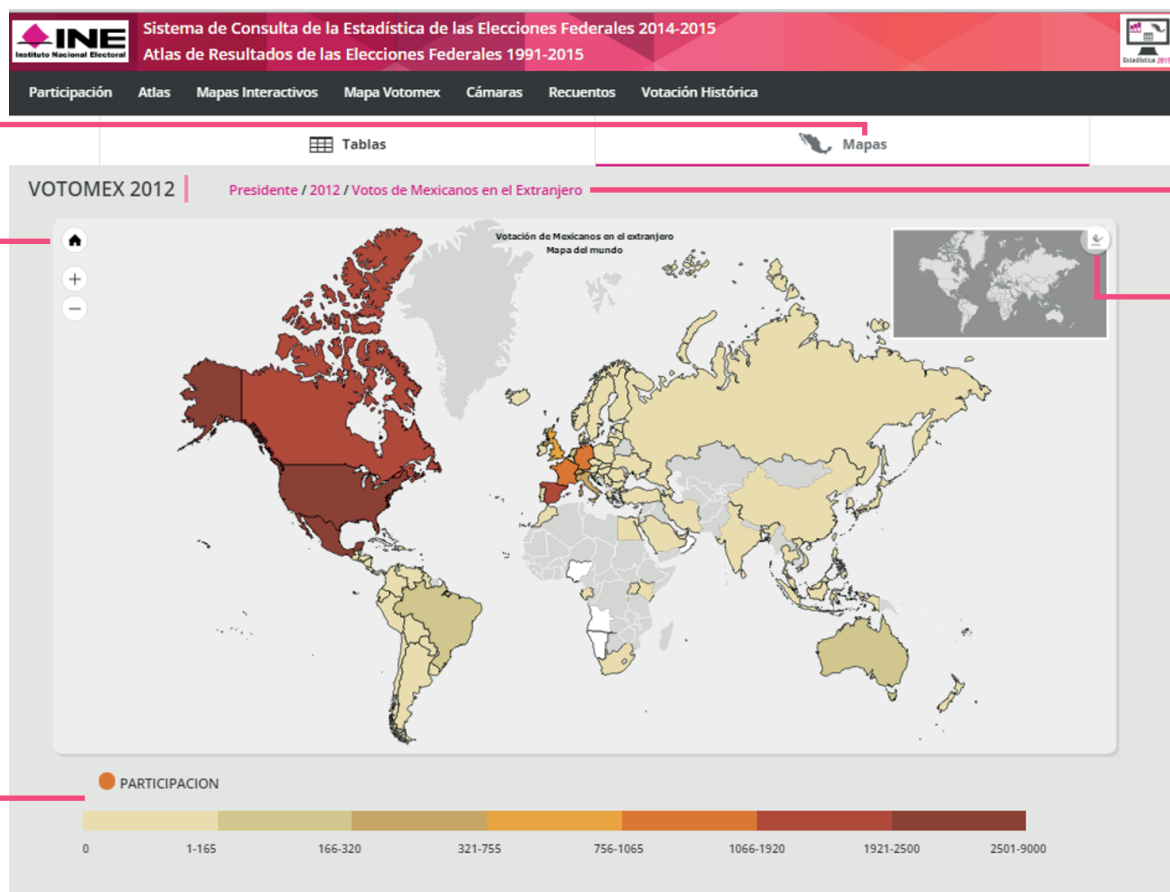

1. Votación.
2. Votos por partido político.

Con estas opciones usted podrá ver diferentes mapas y agrupaciones. Todos los mapas contienen un cuadro con la información de los votos en cada región seleccionada.

# Módulo Mapa Votomex 2012

Estadística 2015

## Módulo Mapa Votomex 2012

Es un módulo que se ha implementado desde 2012, donde se representa la participación sobre la votación de los mexicanos en el extranjero en la elección Presidencial de 2012.

- 1 Presentación Mapas.
- 2 Nombre de módulo y ruta de búsqueda.
- 3 Botones Casa, Acercar y Alejar vista.
- 4 Icono de descarga.
- 5 Barra de degradados.

Para una mejor visualización de los datos en los mapas de Estados Unidos y México el usuario debe dar clic sobre estos países en el mapa mundial y lo enviará a un segundo mapa que se visualiza con una división por estados y en el cual cada estado contiene información de la votación. Para regresar al mapa del mundo de clic sobre la palabra regresar.