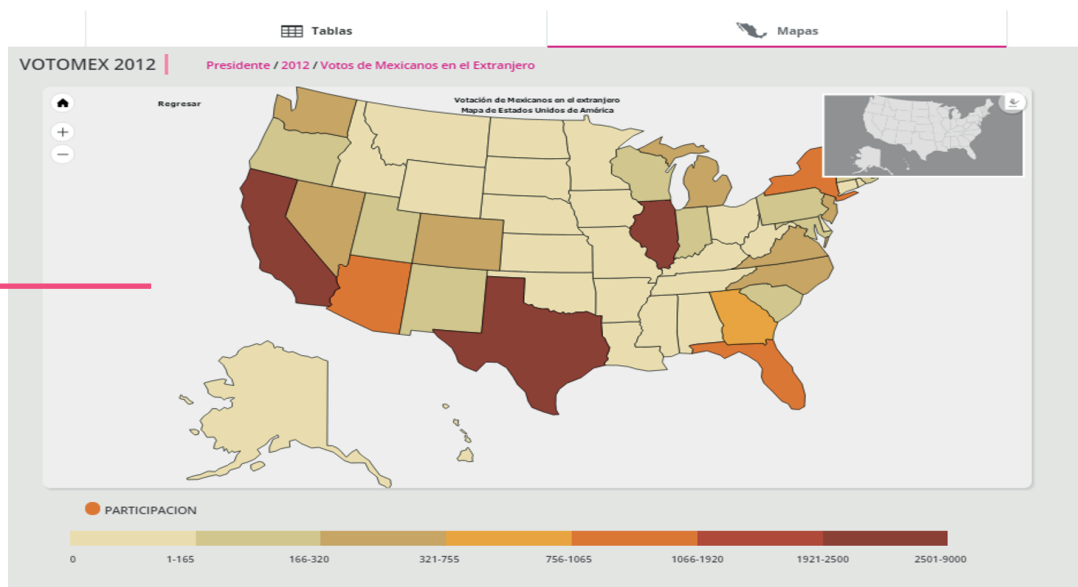

Características principales:

- a) Muestra la participación a nivel mundial.
- b) En el mapa, dentro del territorio nacional, contiene representada del color del partido que obtuvo la votación únicamente del primer lugar.
- c) Los países representados por el color blanco en el mapa, sólo contienen información sobre las solicitudes realizadas, es decir, que debido a ciertos factores hayan solicitado sus respectivos sobres-voto, pero que no lo regresaron y por tanto su votación no es reflejada.
- d) Pinta el territorio nacional de acuerdo a la fuerza ganadora con respecto al voto de los mexicanos en el extranjero.

- 1 Presentación Mapas.
- 2 Nombre de módulo y ruta de búsqueda.
- 3 Botones Casa, Acercar y Alejar vista.
- 4 Icono de descarga.
- 5 Barra de degradados.

Para una mejor visualización de los datos en los mapas de Estados Unidos y México el usuario debe dar clic sobre estos países en el mapa mundial y lo enviará a un segundo mapa que se visualiza con una división por estados y en el cual cada estado contiene información de la votación. Para regresar al mapa del mundo de clic sobre la palabra regresar.

- 1 Mapa Estados Unidos de América.
- 2 Botón “Regresar” mapa anterior.
- 3 Etiqueta de información.
- 4 Mapa Alaska.