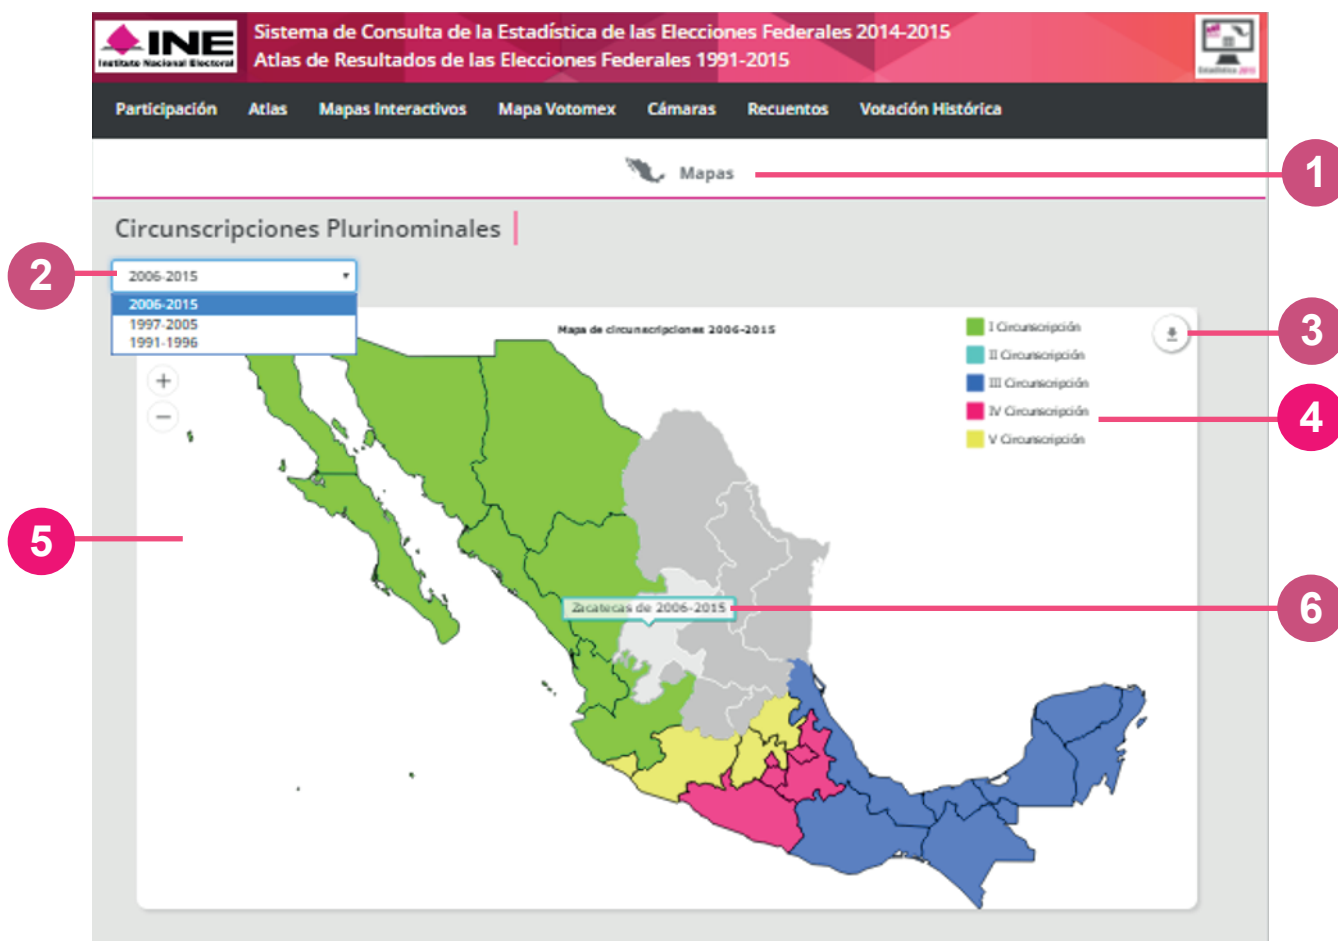

## Senadores Clasificados por Sexo

En las siguientes gráficas se muestra la composición de la Cámara de Senadores por los principios de mayoría relativa y representación proporcional.

# Circunscripciones

Distribución de las circunscripciones desde 1991 hasta 2015.

1 Presentación Mapas.

2 Combo de selección de periodo.

3 Icono de descarga.

4 Circunscripciones activas.

5 Mapa Circunscripciones.