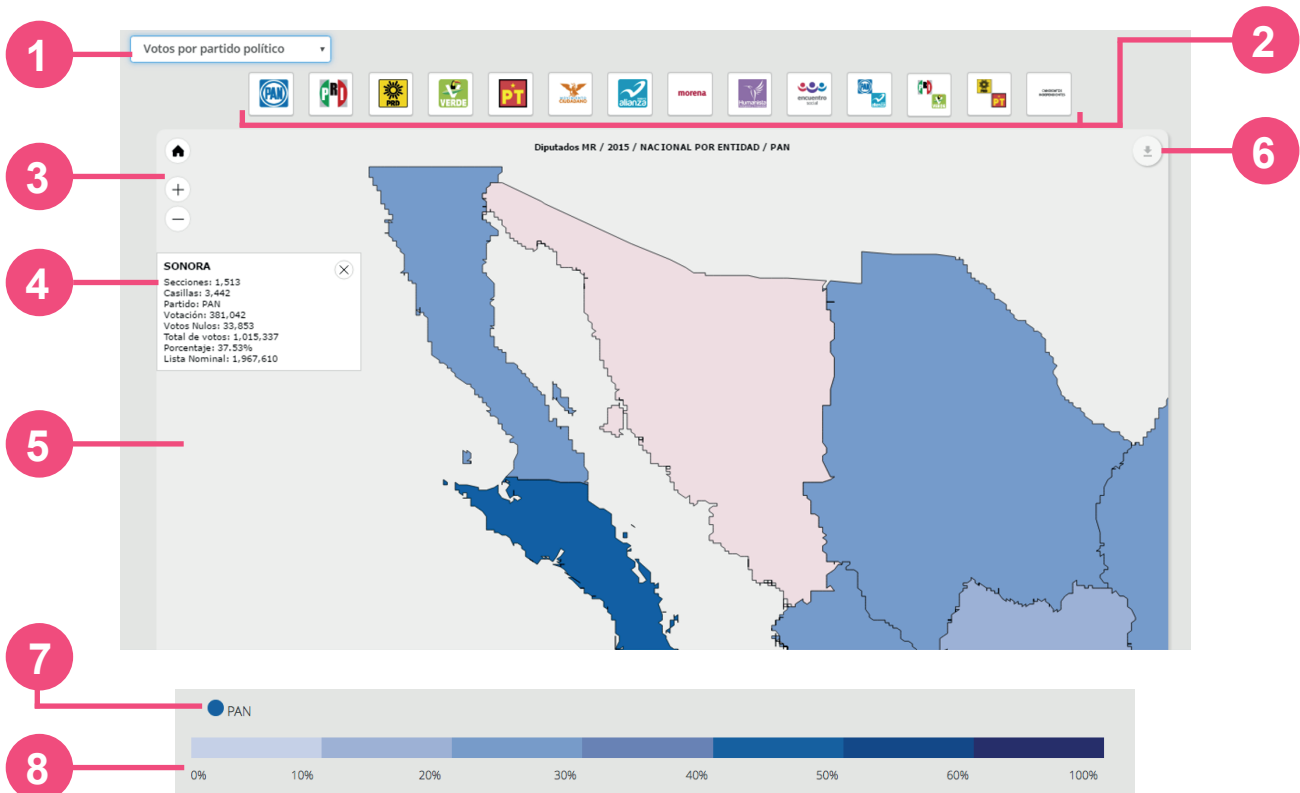

Distribución de Votos

Cómputo

Búsqueda

La información se encuentra agrupada en Mapas, Tablas y Gráficas, cada módulo contiene una pestaña que indica la forma en la que quiere ver la información.

Mapas

Tablas

Gráficas

Participación Ciudadana 1991-2015 | 2015 / NACIONAL POR DISTRITO / - / -

## Mapas

En la sección de mapas se muestran los mapas relacionados a su consulta. Podrá encontrar mapas a nivel Nacional por Entidad, Nacional por Distrito, Nacional por Circunscripción, Entidad por distrito, municipio y/o sección. Entre las innovaciones del SICEEF 2015 se observa que, cuando usted realice una consulta a nivel Entidad eligiendo un distrito o municipio en específico, el mapa solo pintará esa región, lo mismo ocurre a nivel sección, se pintarán solo las secciones del municipio o distrito que haya elegido. Para mayor comodidad del usuario esta versión permite elegir entre ver todos los distritos, municipios y secciones o ver uno en específico. A continuación se muestra un ejemplo de este caso.

Entidad todos los distritos

Entidad un distrito en específico

Entidad, un distrito, todas sus secciones

Entidad, un distrito, una sección

En la siguiente imagen se enumeran las funcionalidades generales que presentan los mapas del SICEEF 2015.