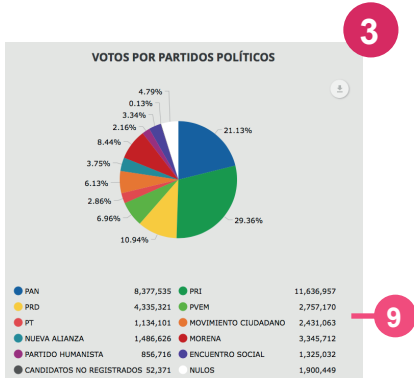

### Gráficas

El SICEEF 2015 contiene tres tipos de gráficas que muestran en la mayoría de los módulos: barras vertical y horizontal, y gráfica de pastel, todas las gráficas se pueden descargar ya sea una imagen o sus datos.

Las funcionalidades que contienen son las siguientes:

1. Se muestran los valores en un pequeño cuadro cuando el usuario posiciona el puntero del mouse sobre las barras de color.
2. Todas las gráficas son responsivas, es decir, se adaptan al ancho de la pantalla, para una mejor navegación se recomienda verlas en pantallas mayores a 500px.
3. En la gráfica de pastel se muestran los valores y los identificadores de los participantes en la parte inferior de la gráfica, si usted elige alguno de estos se elimina de la gráfica, para que aparezca de nuevo vuelve a seleccionar el mismo elemento.

Gráfica de barras vertical

Gráfica de barras horizontal

Gráfica de pastel

Estadística 2015

- 1 Gráfica de votos totales en barras.
- 2 Gráfica de votos por partido
- 3 Gráfica de votos totales pastel.
- 4 Logos de partidos políticos.
- 5 Botón para descargar gráficas, hay uno por cada gráfica.
- 6 Votos, este cuadro aparece cuando se posiciona en una columna.
- 7 Botones para la barra de votos por partido político.
- 8 Identificación del partido político.
- 9 Votos en la barra de pastel.