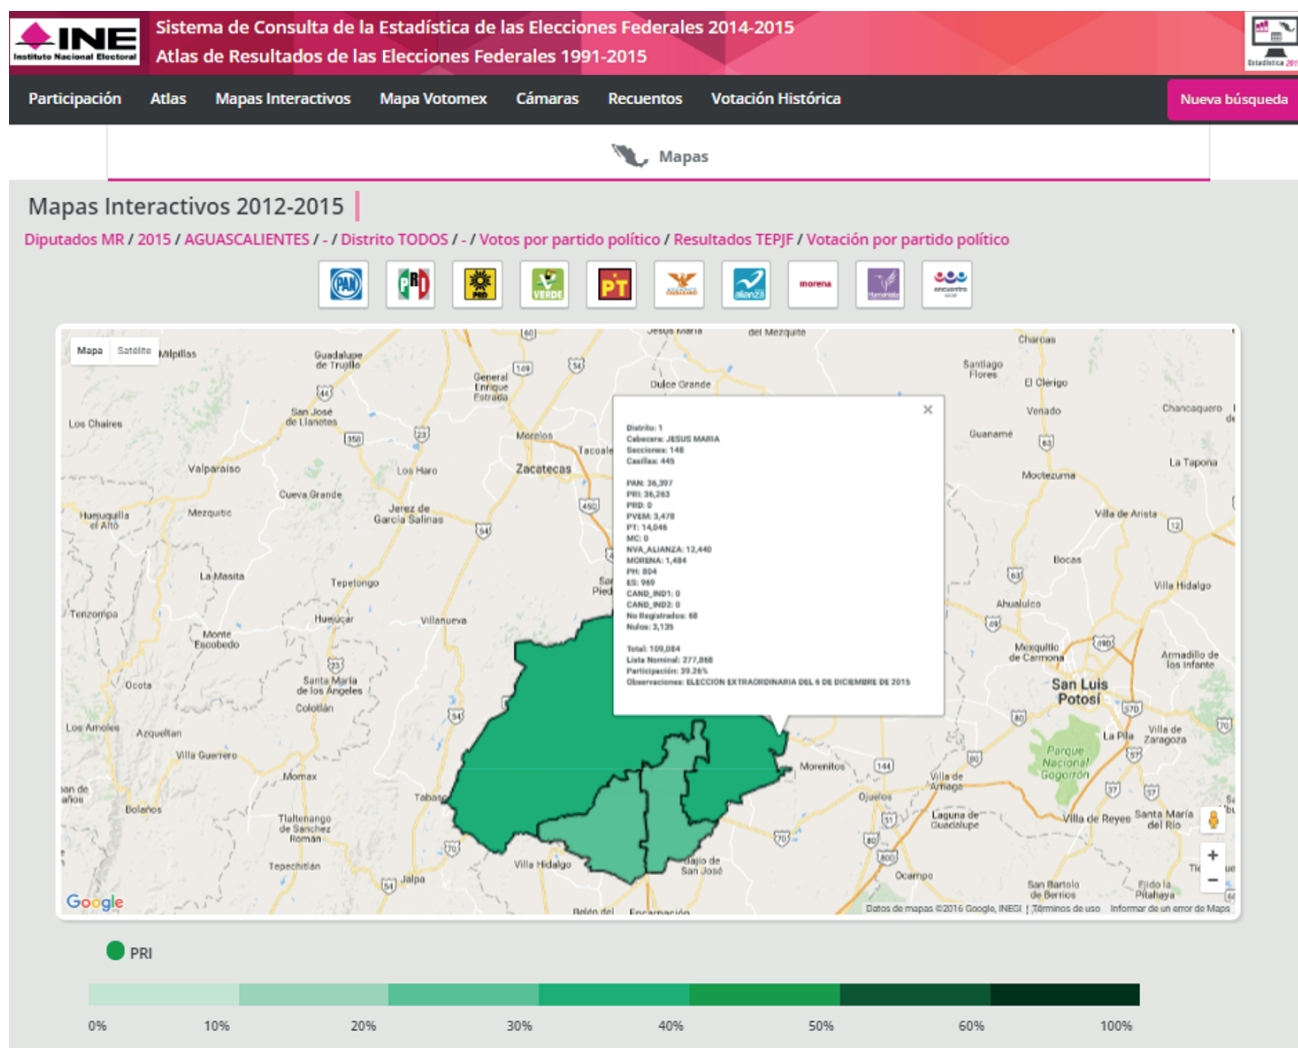

1 Nombre de módulo y ruta de búsqueda.

4 Botones de 1º, 2º y 3º lugar.

2 Menú Nueva Búsqueda.

5 Botones de acercar y alejar.

3 Botones cambio de vista.

6 Nombres y colores de las fuerzas políticas.

Estadística 2015

1. Votación.
2. Votos por partido político.

Con estas opciones usted podrá ver diferentes mapas y agrupaciones. Todos los mapas contienen un cuadro con la información de los votos en cada región seleccionada.